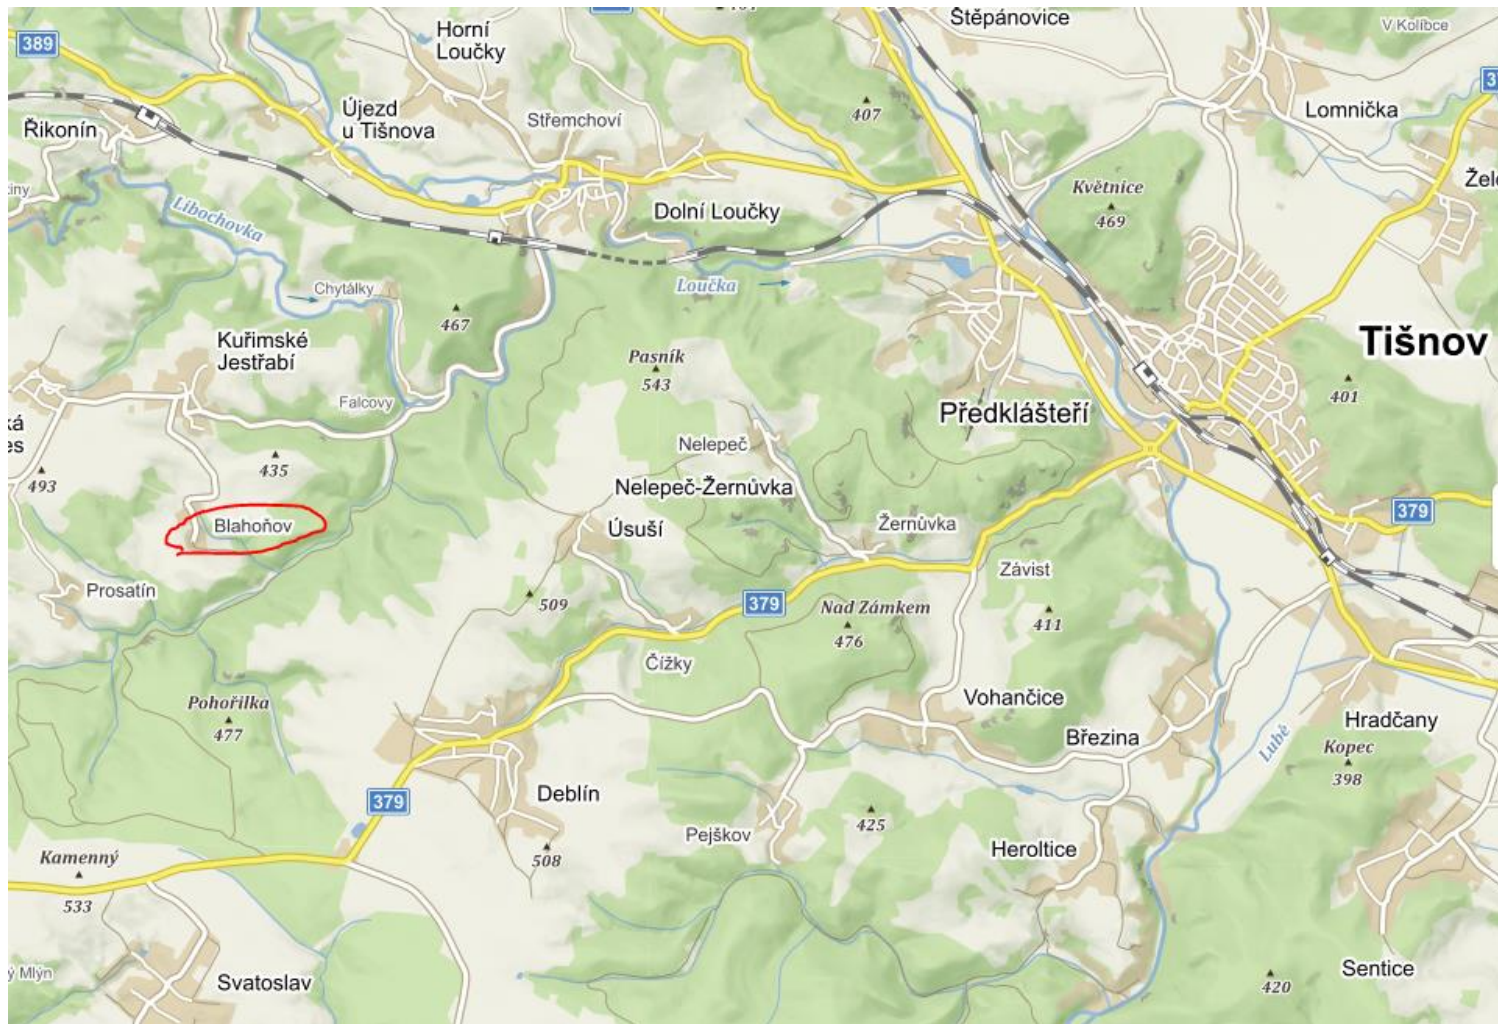

Komunitní farma Blahoňov

Kde nás najdete – 13 km od Tišnova

Kde nás najdete - U lesa za dědinou

I několik zvýšených záhonů

Vyhledávání

Hledat:

Kontakt

Komunitní zahrada Blahoňov